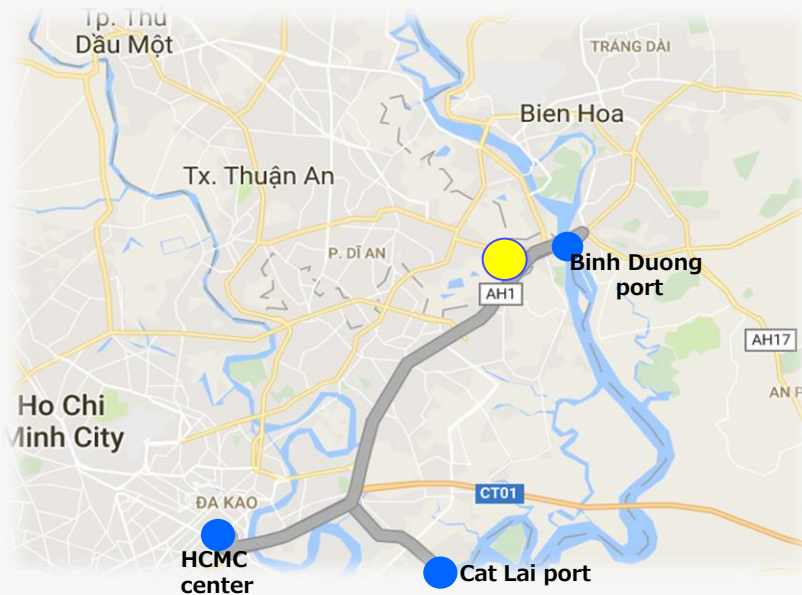

# Vị trí kho Newland VJ

- Cách cảng Bình Dương 1km
- Cách trung tâm TPHCM 20km
- Cách cảng Cát Lái 10km
- Nằm cạnh quốc lộ 1A
- Gần cao tốc Mỹ Phước Tân Vạn
- Được Chính phủ quyết định trở thành trung tâm Logistics của khu vực Miền Nam trong tương lai gần