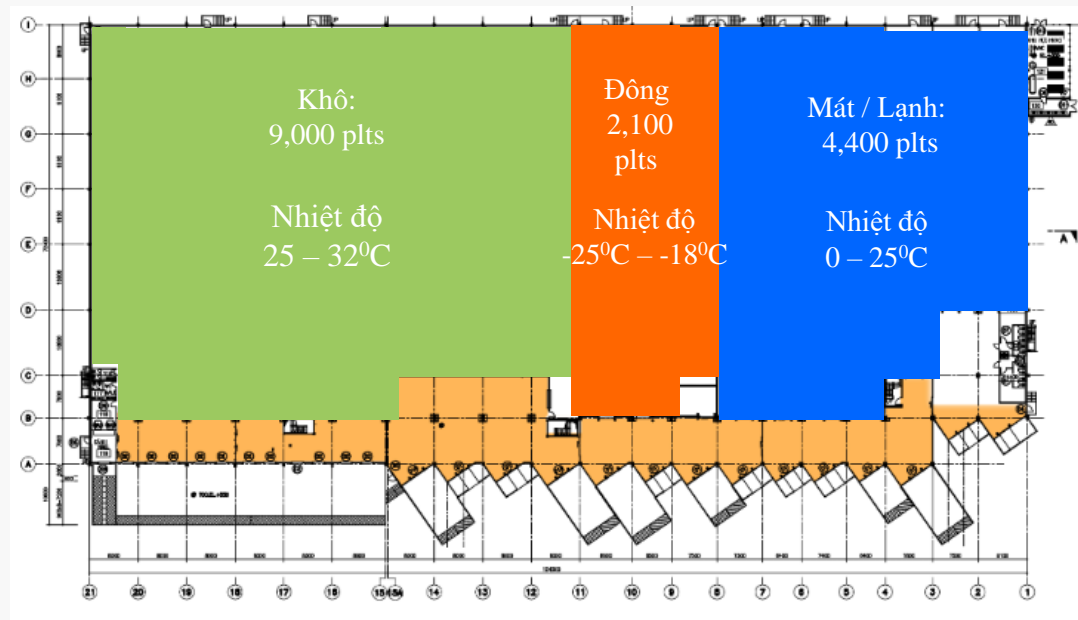

SƠ ĐỒ KHO VÀ KHẢ NĂNG LƯU TRỮ

Không gian và nhiệt độ

- Diện tích đất: 20,000 m²
- Diện tích kho: 11,000 m²
- Khả năng lưu trữ: 15,500 pallets

Mặt hàng lưu trữ

- Thực phẩm, nước giải khát, rượu
- Snack, Chocolate
- Phô mai, sữa, yogurt
- Các loại đặc sản
- Nông sản (hạt giống)
- Thực phẩm chăn nuôi

Sơ đồ kho